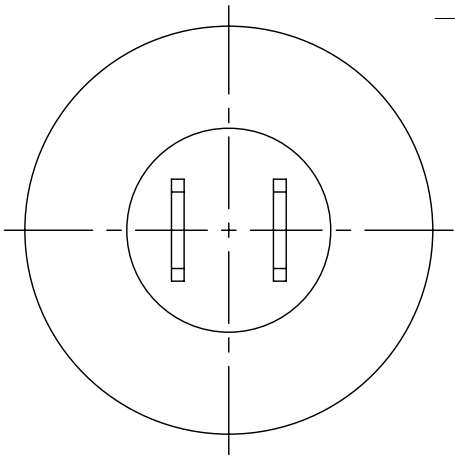

转子边
Rotor side

定子边
Stator side

转子插片
Rotor metal insert

转子插片
Stator metal insert

MW4032-P0230